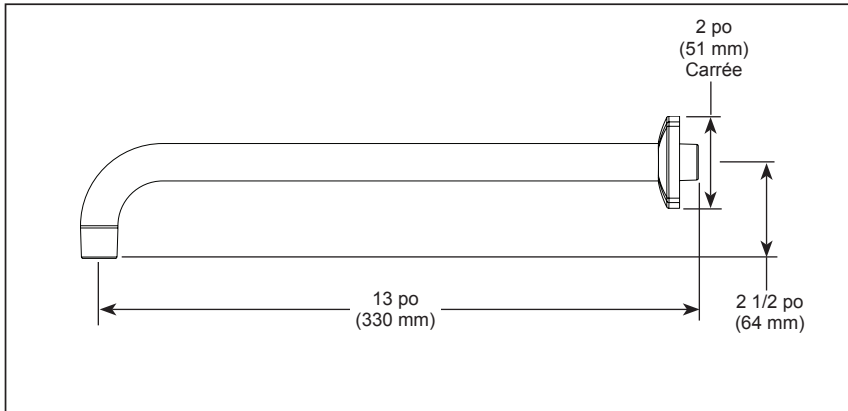

CONFORME À :

- ASME A112.18.1 / CSA B125.1

▲ Désigne le suffixe approprié de la finition

Brizo Kitchen & Bath Company se réserve le droit (1) d'effectuer des changements dans les spécifications et les matériaux, et (2) de modifier ou d'abandonner certains modèles, dans les deux cas sans préavis ni obligation. Les dimensions sont à titre indicatif seulement. Consultez le Livre des prix courants de la gamme complète ou fr.brizofaucet.ca pour la disponibilité des produits et des options.

BSP-B-83867 Rév. C

Brizo Kitchen & Bath Faucet Company

55 E. 111th Street, Carmel, IN 46280
350 South Edgeware Road, St. Thomas, ON N5P 4L1
© 2026 Brizo Kitchen & Bath Faucet Company